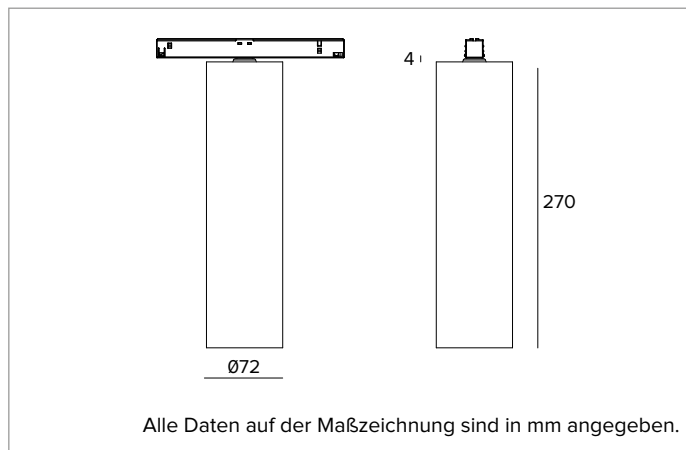

# 1T9843EL | FORTYEIGHT Label 7 - Fix

Professionelle Leuchte für LED-Quellen, direktes Licht, betrieben mit sehr niedriger Spannung

	2700K	H(m)	D(m)	Emax(lx)
	Ra90		46°	
	Fixture Power	11W	1	0.85 2000
	Source Flux	1439lm	2	1.70 500
	Fixture Flux	1084lm	3	2.55 222
	Efficacy	100lm/W	4	3.40 125
TS1878	Imax=1390cd/klm	Imax	2000cd	5 4.25 80